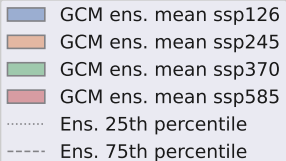

Δ -SPEI distributions in Europe where $\sigma \geq 0.1$

Jokulsa

Lagarfljot

Svarta

Olfusa

Thjorsa

Δ -SPEI